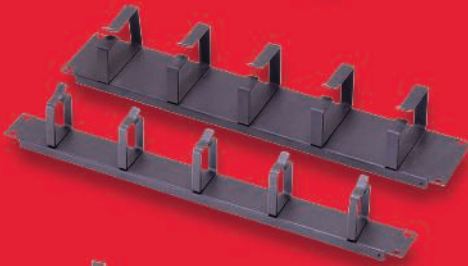

AKSESUARLAR duvar tipi - dikili tip

Etap zengin bir aksesuar ürün yelpazesine sahiptir: Sabit raflar, ağır hizmet tipi raflar, hareketli raflar, fanlar, soğutma üniteleri, dikey kablo yönetimi, tekli kanca, kablo kanalları, bazalar ve daha fazlası...