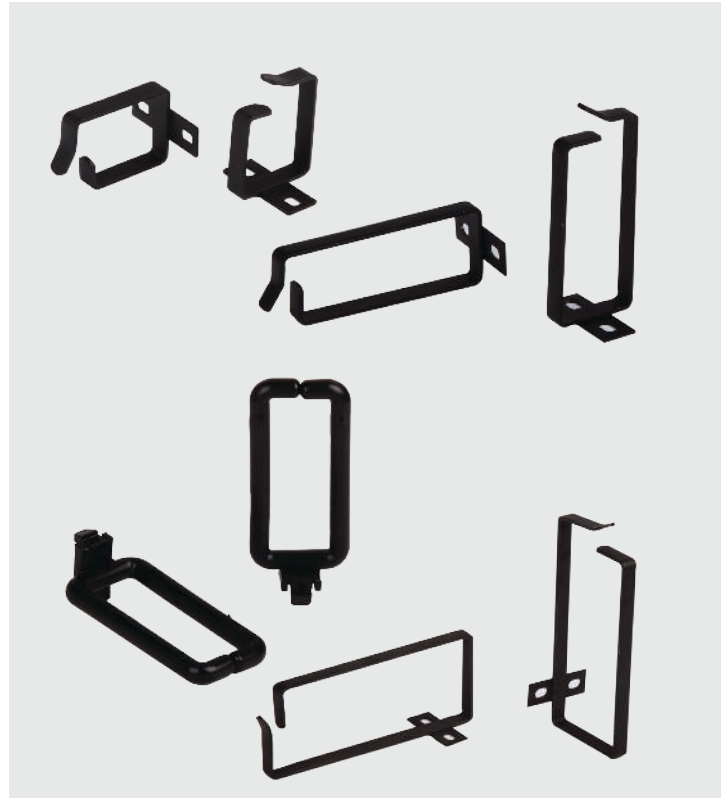

ECOline				RELAYrack		
W=600 mm D=600 mm	W=600 mm D=800 mm	W=600 mm D=1000 mm	W=800 mm D=800 mm	Single frame D=600 mm	Double frame D=800 mm	Double frame D=1000 mm
UYGUNLUK						
X	X	X	X	X	X	X
X	X	X	X	X	X	X
X	X	X	X	X	X	X
X	X	X	X	X	X	X
X	X	X	X	X	X	X
X	X	X	X	X	X	X
X	X	X	X	X	X	X