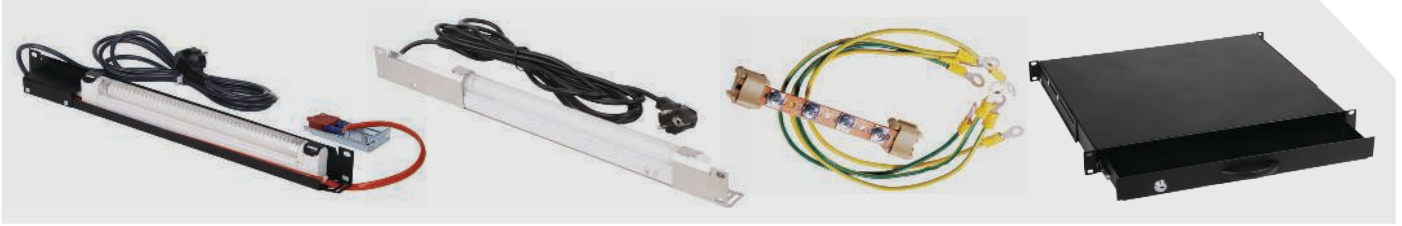

DUVAR TİPİ

Aydınlatma Modülü

19" , 1U ON/OFF anahtarlı, otomatik kapı switchli 220 Vac	PROline			EUROline			ECOline		SOHOline		SOHO Slimline
	W=600 mm D=450 mm	W=600 mm D=560 mm	W=600 mm D=450+160 mm	W=600 mm D=450 mm	W=600 mm D=600 mm	W=600 mm D=450 mm	W=600 mm D=600 mm	W=292 mm D=300 mm 10"	W=520 mm D=300 mm 19"	W=520 mm D=400 mm 19"	W=475 mm D=500 mm H=140 mm 19"

Ürün kodu	Ürün tanımı	WxDxH (mm)	UYGUNLUK										
MAYDNL01	Aydınlatma armatürü 1U 19", on/off anahtarlı-manuel, el ile yakıp söndürülmektedir.	483x35x44	X	X	X	X	X	X	X	X	X	X	X

Topraklama Barası ve Kabloları

6 ad. topraklama kablosu Bakır topraklama barası, izalötörleri ile komple	PROline			EUROline			ECOline		SOHOline		SOHO Slimline
	W=600 mm D=450 mm	W=600 mm D=560 mm	W=600 mm D=450+160 mm	W=600 mm D=450 mm	W=600 mm D=600 mm	W=600 mm D=450 mm	W=600 mm D=600 mm	W=292 mm D=300 mm 10"	W=520 mm D=300 mm 19"	W=520 mm D=400 mm 19"	W=475 mm D=500 mm H=140 mm 19"

Ürün kodu	Ürün tanımı	WxDxH (mm)	UYGUNLUK										
M44 PEB01	Topraklama seti 1set=6adet topraklama kablosu ve 1adet. izalötörlü topraklama barası	*	X	X	X	X	X	X	X	X	X	X	X

Klavye Çekmecesi 1U 19" - kilitlenebilir

Kilitlenebilir, 410mm'den daha dar olan klavyenin muhafazası ve kullanımı için uygundur. Estap duvar tipi kabineler 2 adet 19" cihaz montaj dikmesi ile sevk edilir. İlave 2 adet 19" cihaz montaj dikmesi sipariş edilmesi halinde 19" montajına uygun, Derinlik ayarlı - Metal Yük taşıma kapasitesi: 25 kg Renk: RAL 7035 açık gri ya da RAL 9005 siyah	PROline			EUROline			ECOline		SOHOline		SOHO Slimline
	W=600 mm D=450 mm	W=600 mm D=560 mm	W=600 mm D=450+160 mm	W=600 mm D=450 mm	W=600 mm D=600 mm	W=600 mm D=450 mm	W=600 mm D=600 mm	W=292 mm D=300 mm 10"	W=520 mm D=300 mm 19"	W=520 mm D=400 mm 19"	W=475 mm D=500 mm H=140 mm 19"

Ürün kodu	Ürün tanımı	WxDxH (mm)	UYGUNLUK										
E44DRW 1U	1U 19" Klavye çekmecesi, kilitlenebilir, derinlik ayar mekanizmalı	483x400x44		X			X		X