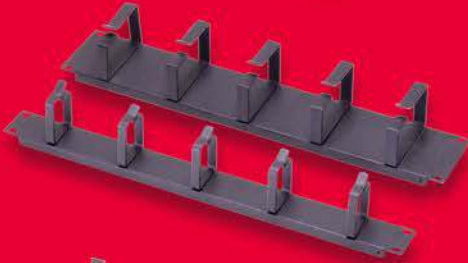

AKSESUARLAR duvar tipi - dikili tip

“Etap zengin bir aksesuar ürün yelpazesine sahiptir: Sabit raflar, ağır hizmet tipi raflar, hareketli raflar, fanlar, soğutma üniteleri, dikey kablo yönetimi, tekli kanca, kablo kanalları, bazalar ve daha fazlası...”