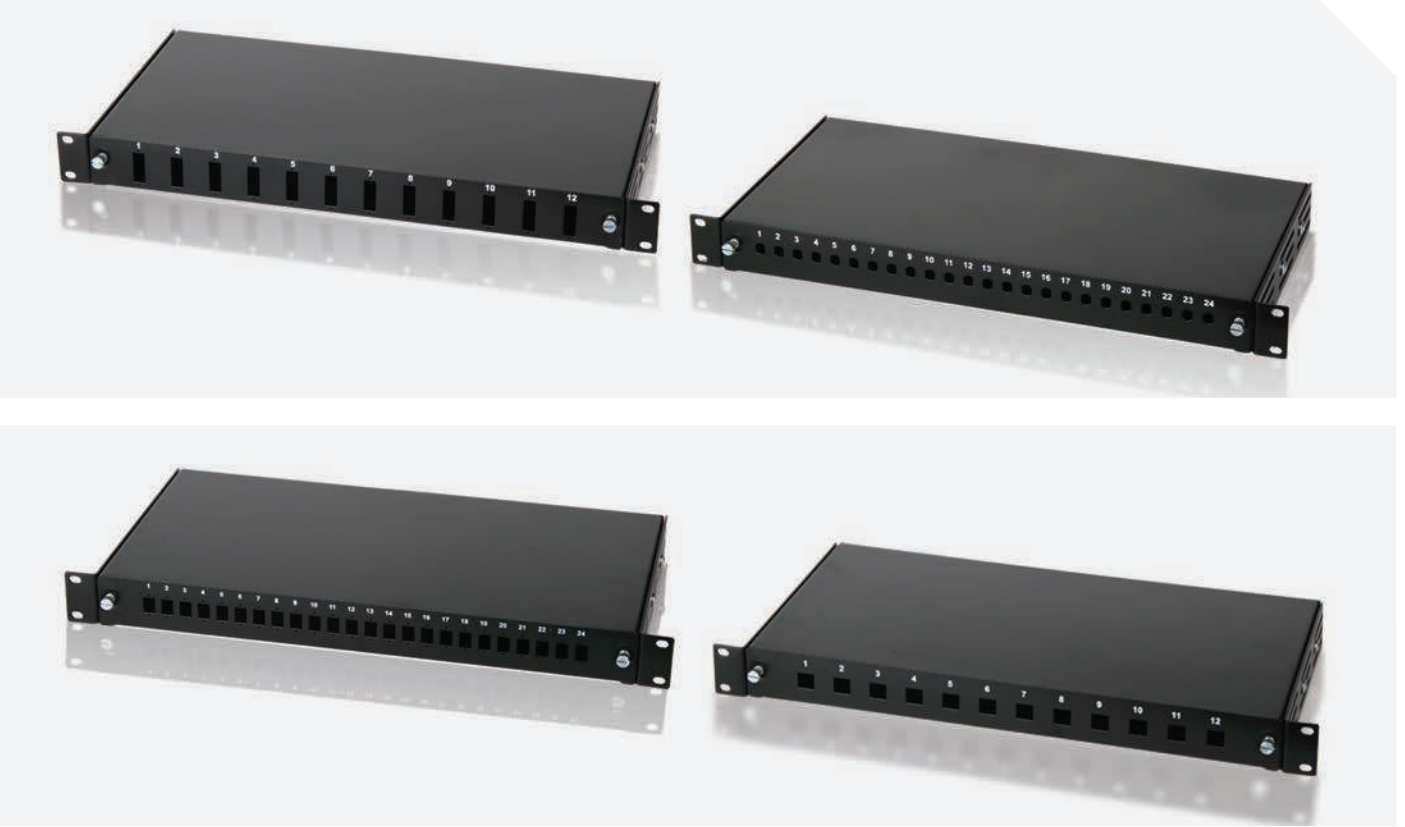

Fiber Optik duvar tipi ve 19" sonlandırma kutuları

“Etap Fiber Optik duvar tipi ve 19" sonlandırma kutuları fiber optik sonlandırma için tasarlanmıştır: ST, SC, LC.”

- Fiber optik sonlandırma için kullanılır:
ST, SC, LC seçenekleri mevcuttur.
- Yaylı vidalar ile kilitlenebilir ön kapı.
- Kablo düzenleme halkası (1 ad.) ve plastik kablo rakoru
PG16 (1 ad.) ile birlikte teslim edilir.
- Kablo içerisinde kablo bağlantıları için gerekli klips
bağlantı çıkıntıları - formları mevcuttur.
- Standart renk RAL 9005 siyahtır.
RAL 7035 açık gri renk mevcuttur.

Siparişlerinizde belirtilmedikçe, RAL 9005 siyah olarak
sevk edilecektir.

Fiber optik sonlandırma kutuları – Duvar tipi

| Ref no. | Ürün tanımı |
|------------------------|--|
| M66 FBOX 6ST | Duvar tipi fiber optik sonlandırma kutusu, kapasite: 6 port ST, renk: siyah |
| M66 FBOX 24ST | Duvar tipi fiber optik sonlandırma kutusu, kapasite: 24 port ST, renk: siyah |
| M66 FBOX 24SC D | Duvar tipi fiber optik sonlandırma kutusu, kapasite: 24 port SC duplex, renk: siyah |
| M66 FBOX 24SC S | Duvar tipi fiber optik sonlandırma kutusu, kapasite: 24 port SC simplex, renk: siyah |

FİBER OPTİK 19" YATAY MONTAJLI SONLANDIRMA KUTULARI

- 1U, 19" rack montajına uygun
 - Sürgülü – kızaklı tip
 - Montaj bağlantılı plakaları derinlik ayarlı
 - Splice kaset bağlantısı için merkezde kaynaklı civata
 - Standart renk 9005 siyahtır.
- Ayrıca RAL 7035 açık gri renkte üretilebilir.